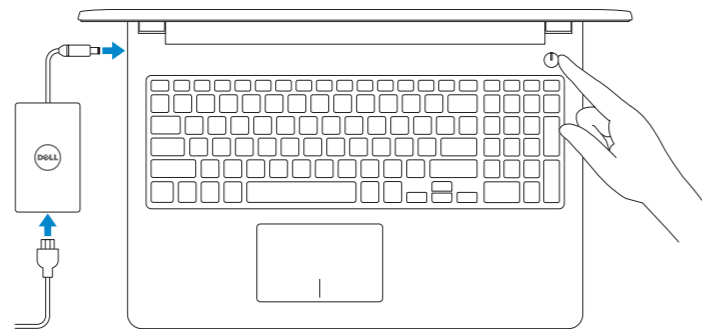

Inspiron 15

3000 Series

Quick Start Guide

Priručnik za brzi start

Priručnik za hitri zagon

Hızlı Başlangıç Kılavuzu

دليل البدء السريع

1 Connect the power adapter and press the power button

Povežite adapter za napajanje i pritisnite dugme za napajanje

Priključite napajalnik in pritisnite gumb za vklop/izklop

Güç adaptörünü takıp güç düğmesine basın

توصيل مهايئ التيار والضغط على زر التشغيل

2 Finish operating system setup